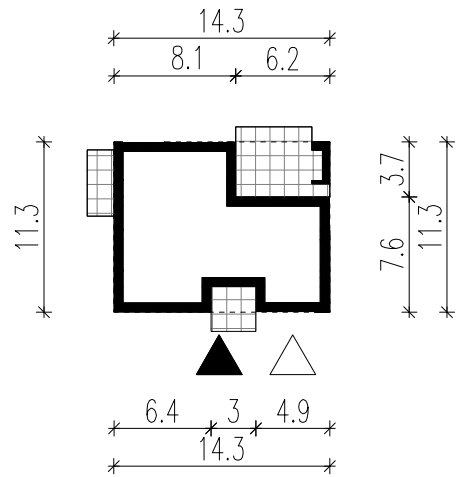

WERSJA LUSTRZANA

LEGENDA

Obrys budynku

Tarasy

Wejście główne

Wjazd do garażu

HOMEKONCEPT

HOMEKONCEPT
ul. Grzegorzewska 67F/1, 31-559 Kraków
www.homekoncept.pl

Temat opracowania:
PROJEKT BUDOWLANY DOMU JEDNORODZINNEGO Z GARAŻEM
HOMEKONCEPT 100 G1

Skala: **1:500** Nazwa rysunku: **OBRYŚ BUDYNKU**