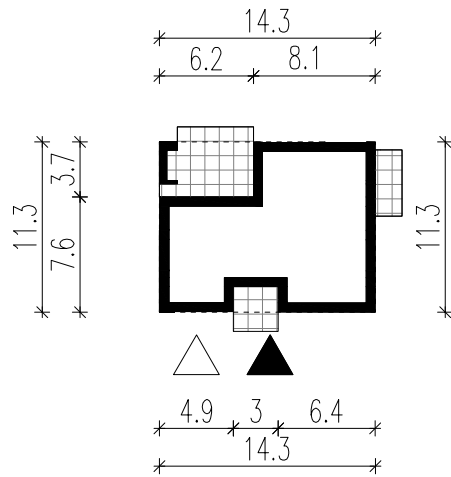

WERSJA PODSTAWOWA