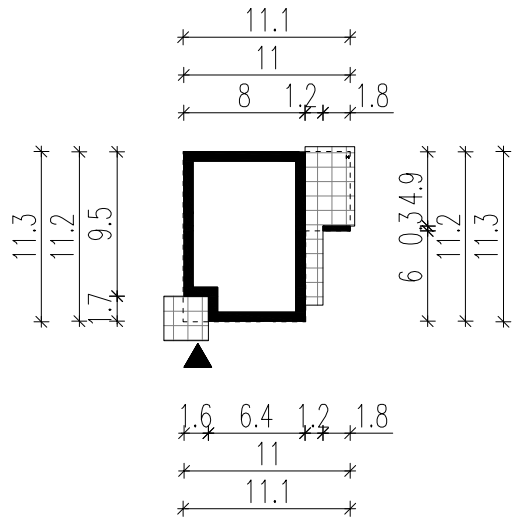

WERSJA PODSTAWOWA