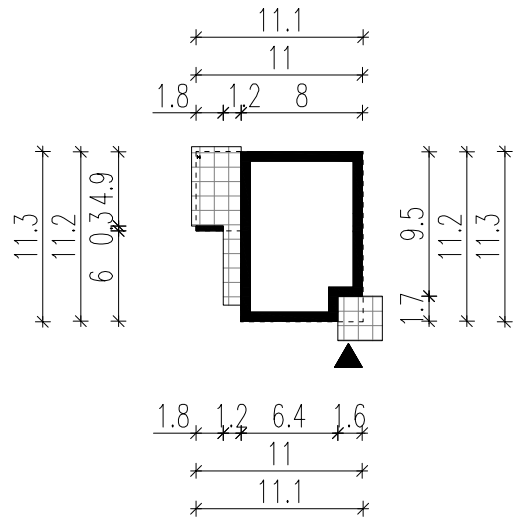

WERSJA LUSTRZANA

LEGENDA

Obrys budynku

Tarasy

Wejście główne

Wjazd do garażu

HOMEKONCEPT

HOMEKONCEPT
ul. Grzegorzewska 67F/1, 31-559 Kraków
www.homekoncept.pl

Temat opracowania:

PROJEKT BUDOWLANY DOMU JEDNORODZINNEGO
HOMEKONCEPT 100 WARIANT 1

Skala:

1:500

Nazwa rysunku:

OBRYS BUDYNKU