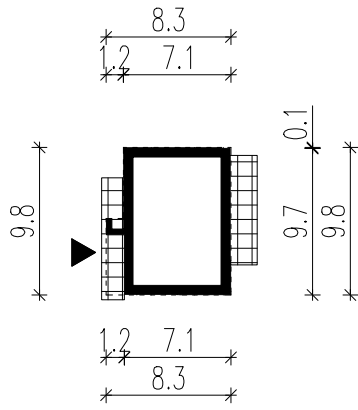

WERSJA PODSTAWOWA