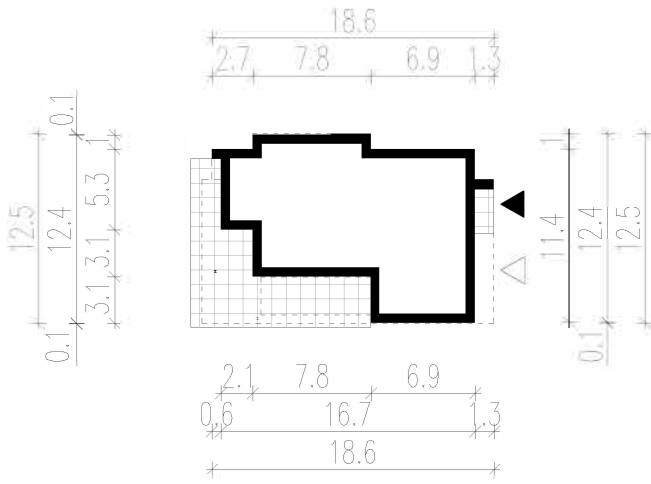

БАЗОВАЯ ВЕРСИЯ

ЗЕРКАЛЬНАЯ ВЕРСИЯ

— Контур здания

▤ ТЕРАССА

▲ Главный вход

△ Въезд в гараж

HOMEKONCEPT

HOMEKONCEPT 103

1:500