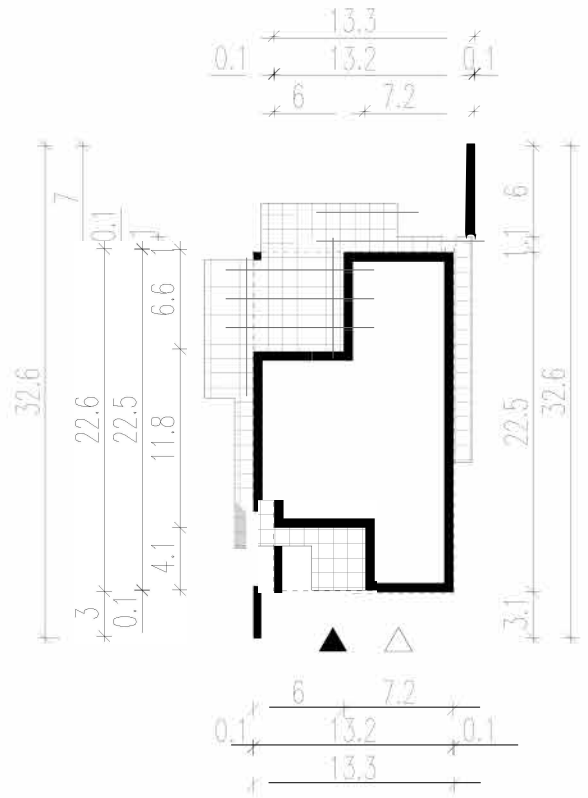

БАЗОВАЯ ВЕРСИЯ

ЗЕРКАЛЬНАЯ ВЕРСИЯ

— Контур здания

▧ ТЕРАССА

▲ Главный вход

△ Въезд в гараж

HOMEKONCEPT

HOMEKONCEPT 104

1:500