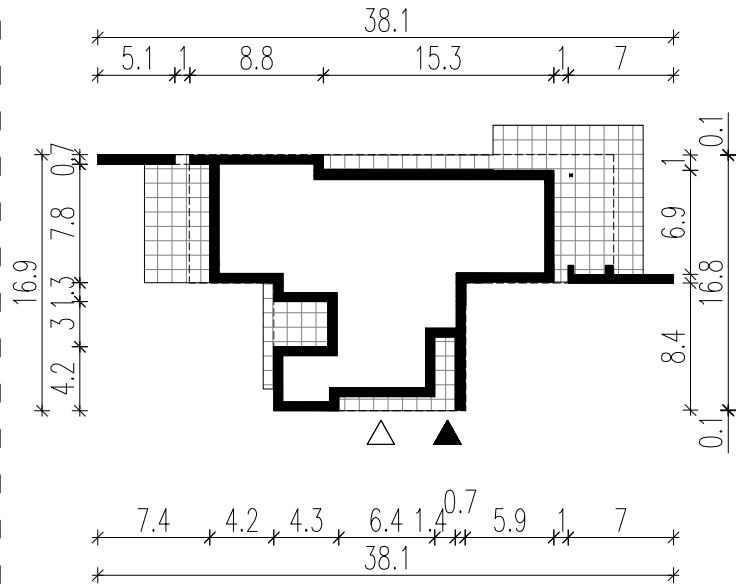

WERSJA LUSTRZANA

LEGENDA

Obrys budynku

Tarasy

Wejście główne

Wjazd do garażu

HOMEKONCEPT

HOMEKONCEPT
ul. Grzegorzewska 67F/1, 31-559 Kraków
www.homekoncept.pl

Temat opracowania:
PROJEKT BUDOWLANY DOMU JEDNORODZINNEGO Z GARAŻEM
HOMEKONCEPT 108

Skala: **1:500** Nazwa rysunku: **OBRYŚ BUDYNKU**