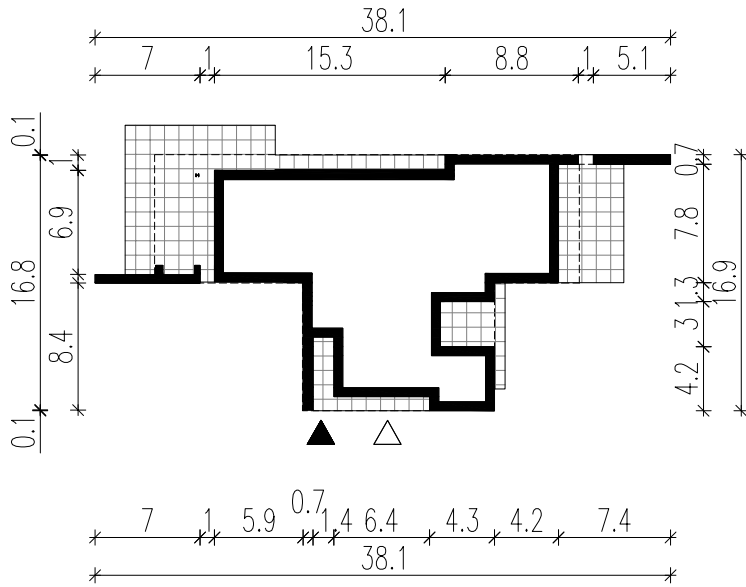

WERSJA PODSTAWOWA