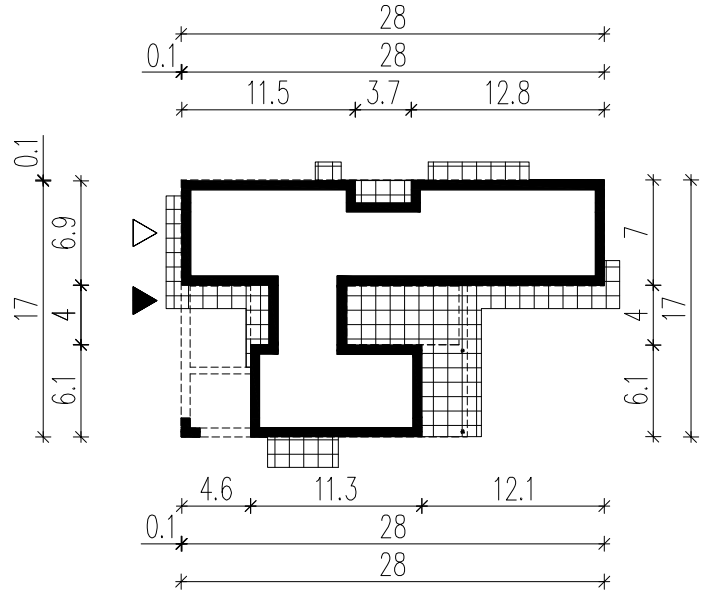

WERSJA LUSTRZANA

LEGENDA

Obrys budynku

Tarasy

Wejście główne

Wjazd do garażu

HOMEKONCEPT

HOMEKONCEPT
ul. Grzegorzewska 67F/1, 31-559 Kraków
www.homekoncept.pl

Temat opracowania:

PROJEKT BUDOWLANY DOMU JEDNORODZINNEGO Z GARAŻEM
HOMEKONCEPT 110

Skala:

1:500

Nazwa rysunku:

OBRYS BUDYNKU