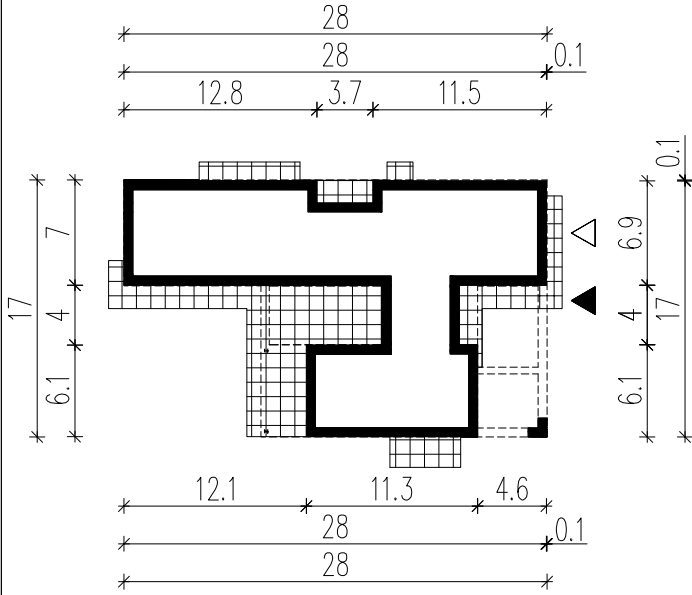

WERSJA PODSTAWOWA