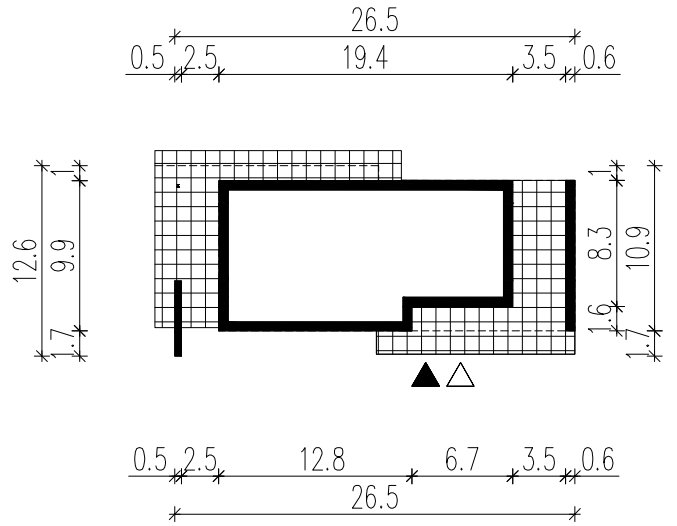

WERSJA PODSTAWOWA

WERSJA LUSTRZANA

LEGENDA

Obrys budynku

Tarasy

Wejście główne

Wjazd do garażu

HOMEKONCEPT

HOMEKONCEPT
ul. Grzegorzewska 67F/1, 31-559 Kraków
www.homekoncept.pl

Temat opracowania:
PROJEKT BUDOWLANY DOMU JEDNORODZINNEGO Z GARAŻEM
HOMEKONCEPT 113

Skala: **1:500** Nazwa rysunku: **OBRYS BUDYNKU**