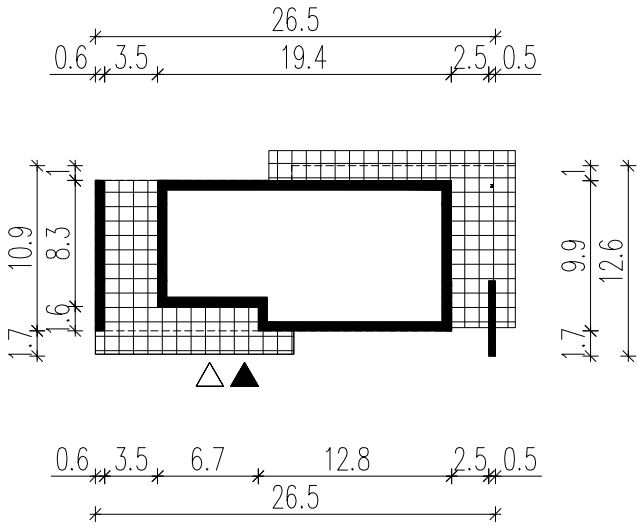

WERSJA PODSTAWOWA

WERSJA LUSTRZANA

LEGENDA

Obrys budynku

Tarasy

Wejście główne

Wjazd do garażu

HOMEKONCEPT

HOMEKONCEPT
ul. Grzegorzewska 67F/1, 31-559 Kraków
www.homekoncept.pl

Temat opracowania:
PROJEKT BUDOWLANY DOMU JEDNORODZINNEGO Z GARAŻEM
HOMEKONCEPT 113

Skala: **1:500** Nazwa rysunku: **OBRYS BUDYNKU**