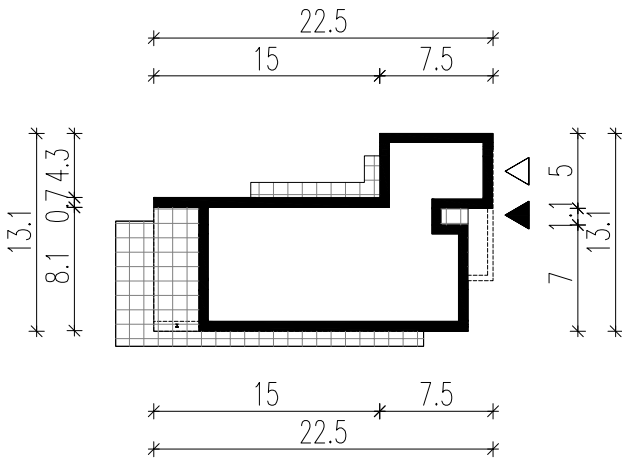

WERSJA PODSTAWOWA