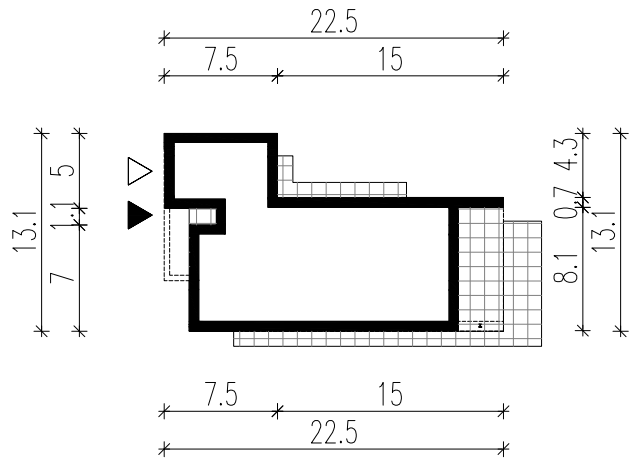

WERSJA LUSTRZANA

LEGENDA

Obrys budynku

Tarasy

Wejście główne

Wjazd do garażu

HOMEKONCEPT

HOMEKONCEPT
ul. Grzegorzewska 67F/1, 31-559 Kraków
www.homekoncept.pl

Temat opracowania:
PROJEKT BUDOWLANY DOMU JEDNORODZINNEGO Z GARAŻEM
HOMEKONCEPT 117 G1

Skala: **1:500** Nazwa rysunku: **OBRYŚ BUDYNKU**