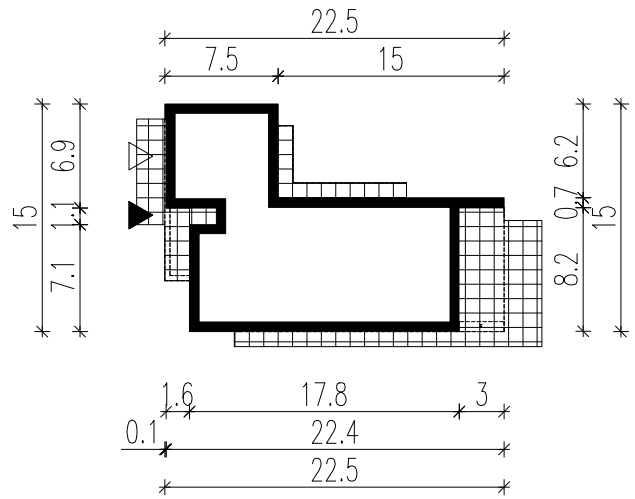

WERSJA LUSTRZANA

LEGENDA

Obrys budynku

Tarasy

Wejście główne

Wjazd do garażu

HOMEKONCEPT

HOMEKONCEPT
ul. Grzegorzeczka 67F/1, 31-559 Kraków
www.homekoncept.pl

Temat opracowania:
PROJEKT BUDOWLANY DOMU JEDNORODZINNEGO Z GARAŻEM
HOMEKONCEPT 117 G2

Skala: **1:500** Nazwa rysunku: **OBRYŚ BUDYNKU**