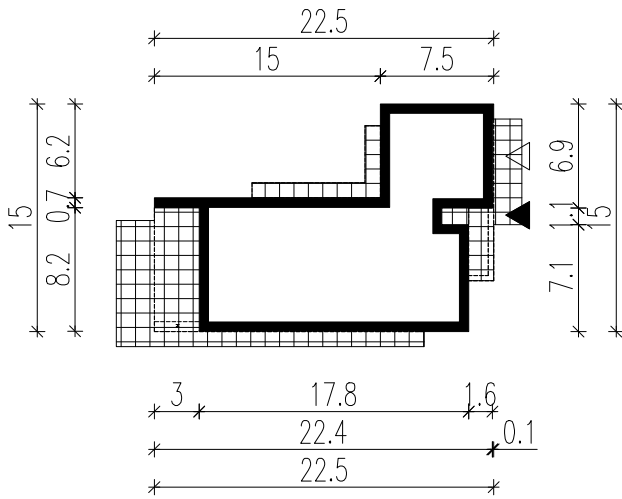

WERSJA PODSTAWOWA