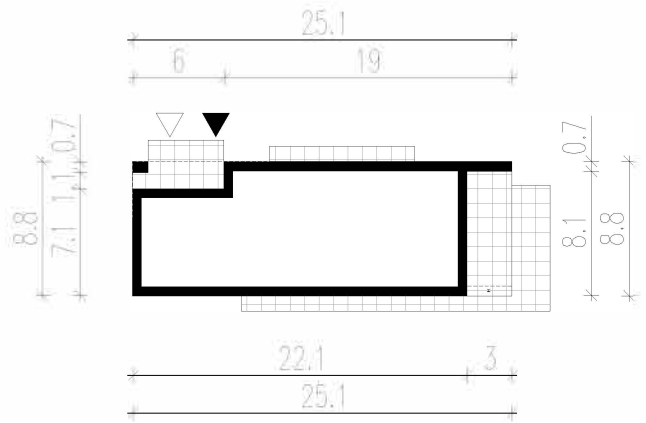

БАЗОВАЯ ВЕРСИЯ

ЗЕРКАЛЬНАЯ ВЕРСИЯ

— Контур здания

▤ ТЕРАССА

▴ Главный вход

▽ Въезд в гараж

HOMEKONCEPT

ПРОЕКТ ПОСТРОЙКИ ОДНОКОМНАТНОГО ДОМА С
ГАРАЖОМ 117 вариант 1

1:500

ПЛАН ЗДАНИЯ