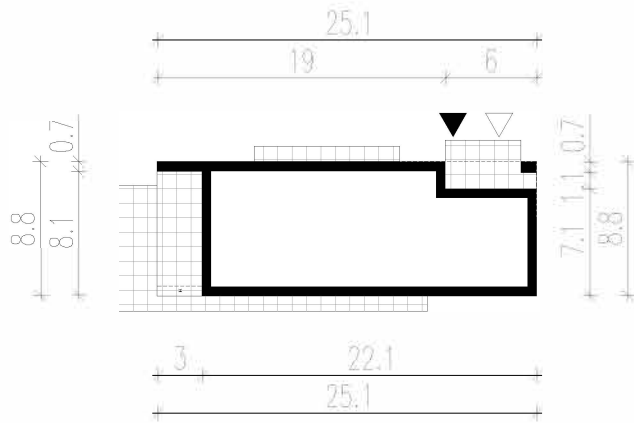

БАЗОВАЯ ВЕРСИЯ

ЗЕРКАЛЬНАЯ ВЕРСИЯ

— Контур здания

▤ ТЕРАССА

▴ Главный вход

▽ Въезд в гараж

HOMEKONCEPT

ПРОЕКТ ПОСТРОЙКИ ОДНОКОМНАТНОГО ДОМА С
ГАРАЖОМ 117 вариант 1

1:500

ПЛАН ЗДАНИЯ