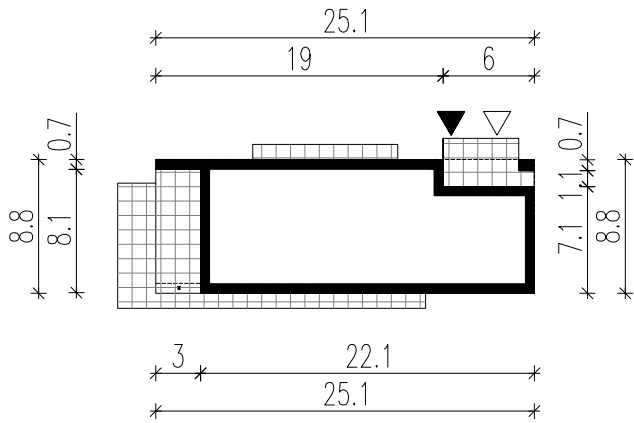

WERSJA PODSTAWOWA