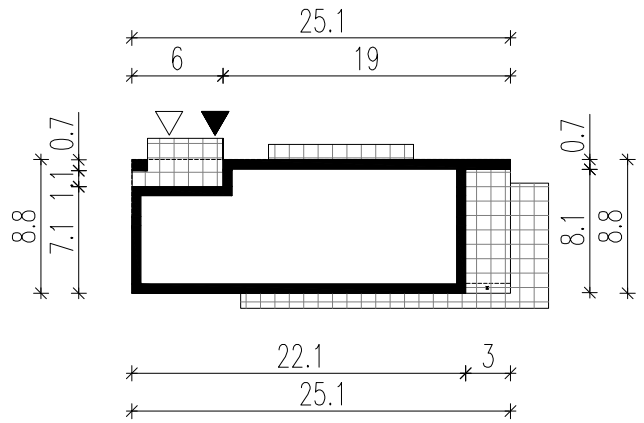

WERSJA LUSTRZANA

LEGENDA

Obrys budynku

Tarasy

Wejście główne

Wjazd do garażu

HOMEKONCEPT

HOMEKONCEPT
ul. Grzegorzewska 67F/1, 31-559 Kraków
www.homekoncept.pl

Temat opracowania:
PROJEKT BUDOWLANY DOMU JEDNORODZINNEGO Z GARAŻEM
HOMEKONCEPT 117 wariant 1

Skala: **1:500** Nazwa rysunku: **OBRYŚ BUDYNKU**