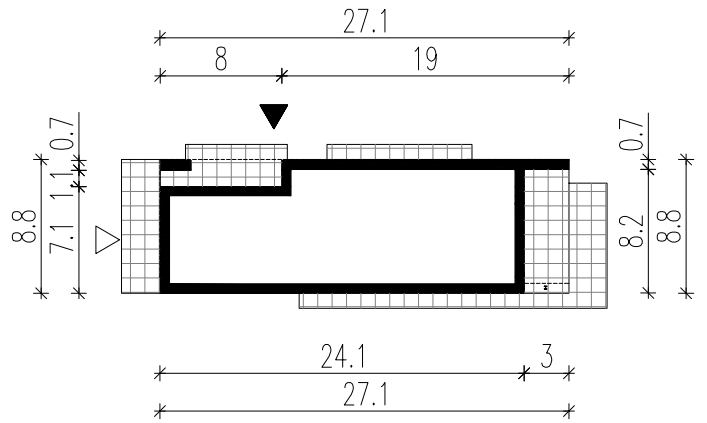

WERSJA LUSTRZANA

LEGENDA

Obrys budynku

Tarasy

Wejście główne

Wjazd do garażu

HOMEKONCEPT

HOMEKONCEPT
ul. Grzegorzewska 67F/1, 31-559 Kraków
www.homekoncept.pl

Temat opracowania:
PROJEKT BUDOWLANY DOMU JEDNORODZINNEGO Z GARAŻEM
HOMEKONCEPT 117 wariant 2

Skala: **1:500** Nazwa rysunku: **OBRYŚ BUDYNKU**