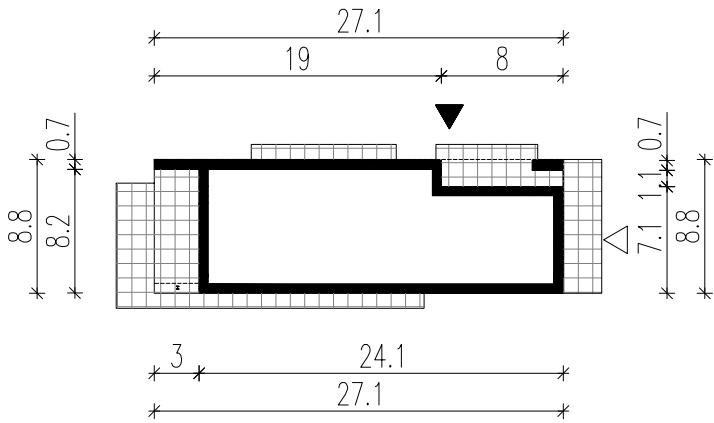

WERSJA PODSTAWOWA