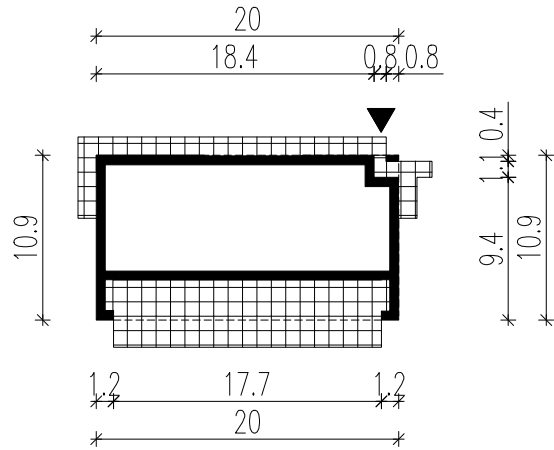

WERSJA PODSTAWOWA