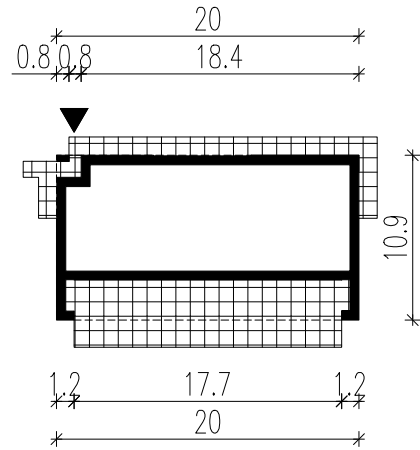

WERSJA LUSTRZANA

LEGENDA

Obrys budynku

Tarasy

Wejście główne

Wjazd do garażu

HOMEKONCEPT

HOMEKONCEPT
ul. Grzegorzeczka 67F/1, 31-559 Kraków
www.homekoncept.pl

Temat opracowania:

PROJEKT BUDOWLANY DOMU JEDNORODZINNEGO
HOMEKONCEPT 120

Skala:

1:500

Nazwa rysunku:

OBRYŚ BUDYNKU