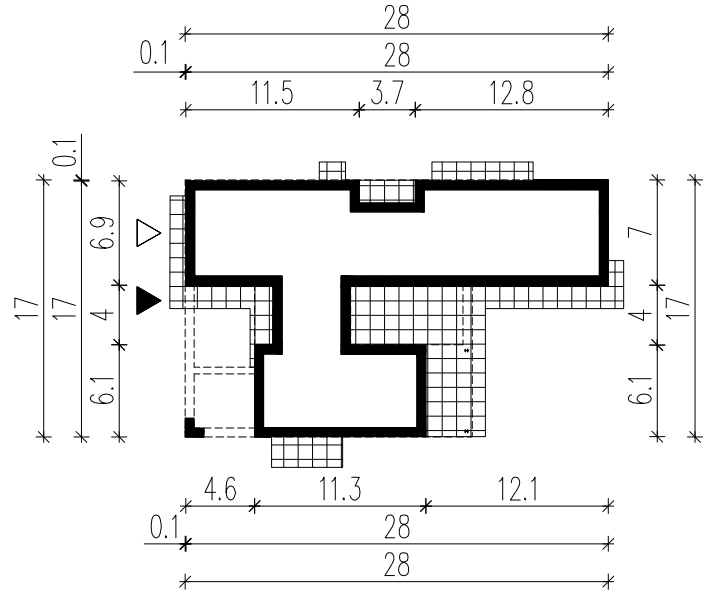

WERSJA LUSTRZANA

LEGENDA

Obrys budynku

Tarasy

Wejście główne

Wjazd do garażu

HOMEKONCEPT

HOMEKONCEPT
ul. Grzegorzewska 67F/1, 31-559 Kraków
www.homekoncept.pl

Temat opracowania:
PROJEKT BUDOWLANY DOMU JEDNORODZINNEGO Z GARAŻEM
HOMEKONCEPT 121

Skala: **1:500** Nazwa rysunku: **OBRYŚ BUDYNKU**