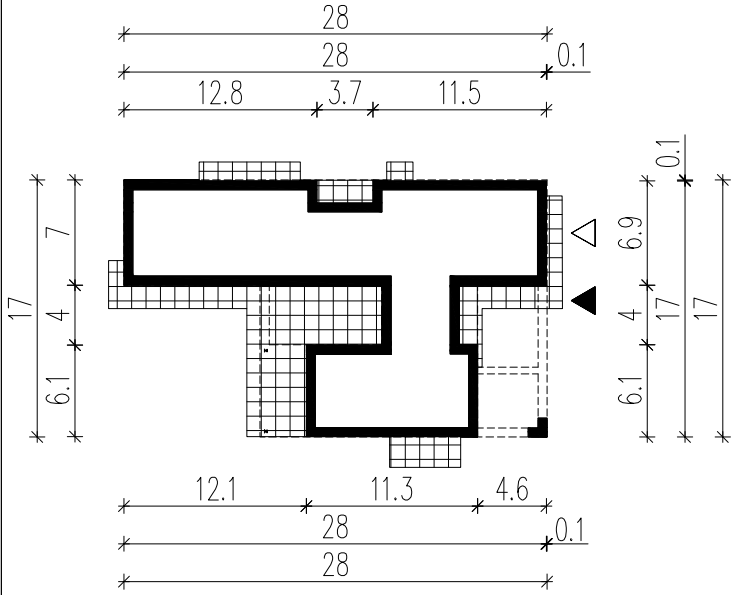

WERSJA PODSTAWOWA