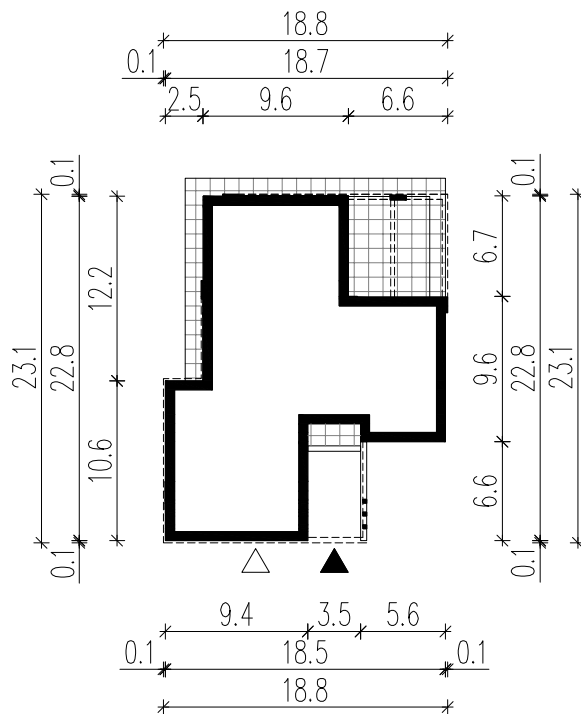

WERSJA LUSTRZANA

LEGENDA

Obrys budynku

Tarasy

Wejście główne

Wjazd do garażu

HOMEKONCEPT.

HOMEKONCEPT
ul. Grzegorzewska 67F/1, 31-559 Kraków
www.homekoncept.pl

Temat opracowania:
PROJEKT BUDOWLANY DOMU JEDNORODZINNEGO Z GARAŻEM
HOMEKONCEPT 26 wariant 6

Branża: ARCHITEKTURA Data opracowania

Faza:

Projektant:

Inwestor:

Adres inwestycji:

Adaptacja: Data adaptacji:

Skala: **1:500** Nazwa rysunku: **OBRYS BUDYNKU** Nr rysunku: