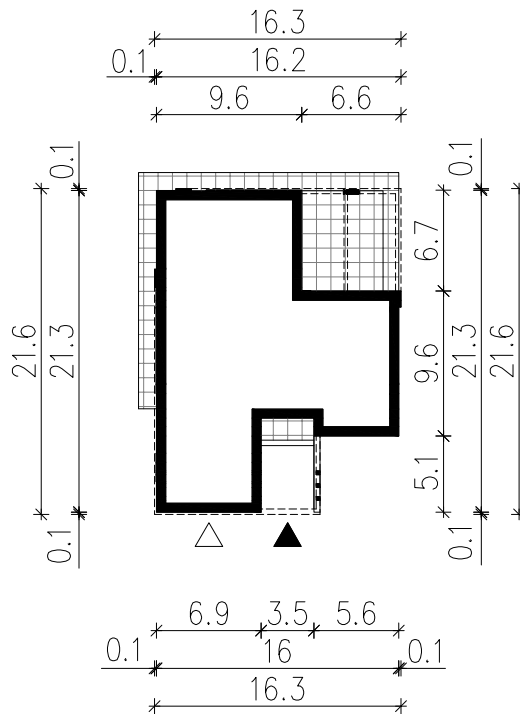

WERSJA LUSTRZANA

LEGENDA

Obrys budynku

Tarasy

Wejście główne

Wjazd do garażu

HOMEKONCEPT.

HOMEKONCEPT
ul. Grzegorzeczka 67F/1, 31-559 Kraków
www.homekoncept.pl

Temat opracowania:
PROJEKT BUDOWLANY DOMU JEDNORODZINNEGO Z GARAŻEM
Home KONCEPT 28

Branża: ARCHITEKTURA Data opracowania:

Faza:

Projektant:

Inwestor:

Adres inwestycji:

Adaptacja: Data adaptacji:

Skala: **1:500** Nazwa rysunku: **OBRYS BUDYNKU** Nr rysunku: