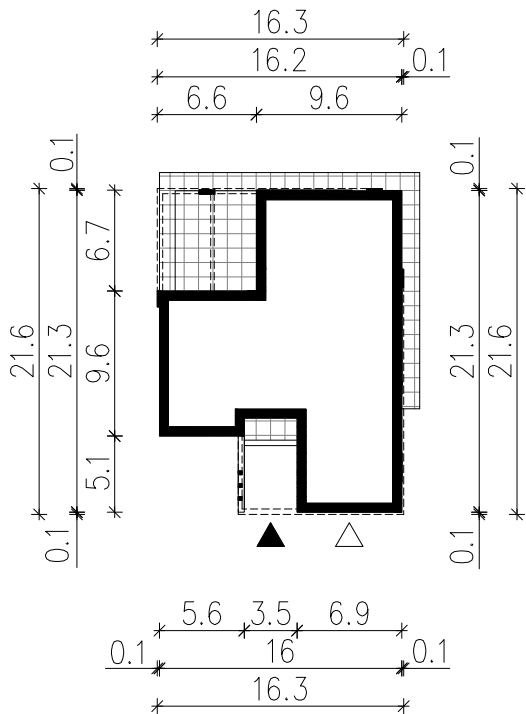

WERSJA PODSTAWOWA