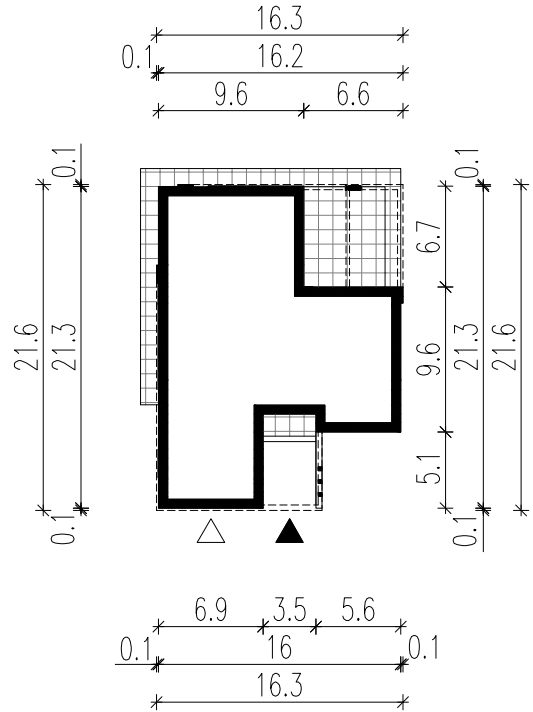

WERSJA LUSTRZANA

LEGENDA

Obrys budynku

Tarasy

Wejście główne

Wjazd do garażu

HOMEKONCEPT.

HOMEKONCEPT
ul. Grzegorzewska 67F/1, 31-559 Kraków
www.homekoncept.pl

Temat opracowania:
PROJEKT BUDOWLANY DOMU JEDNORODZINNEGO Z GARAŻEM
HOMEKONCEPT 28 wariant 1

Branża: ARCHITEKTURA Data opracowania:

Faza:

Projektant:

Inwestor:

Adres inwestycji:

Adaptacja: Data adaptacji:

Skala: **1:500** Nazwa rysunku: **OBRYŚ BUDYNKU** Nr rysunku: