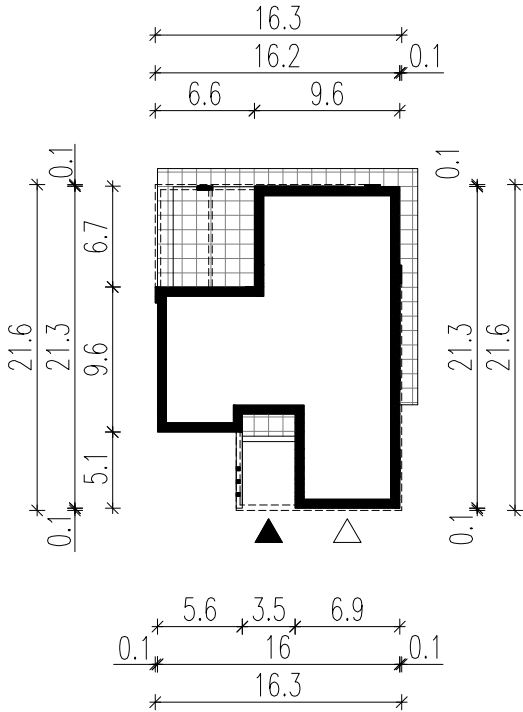

WERSJA PODSTAWOWA