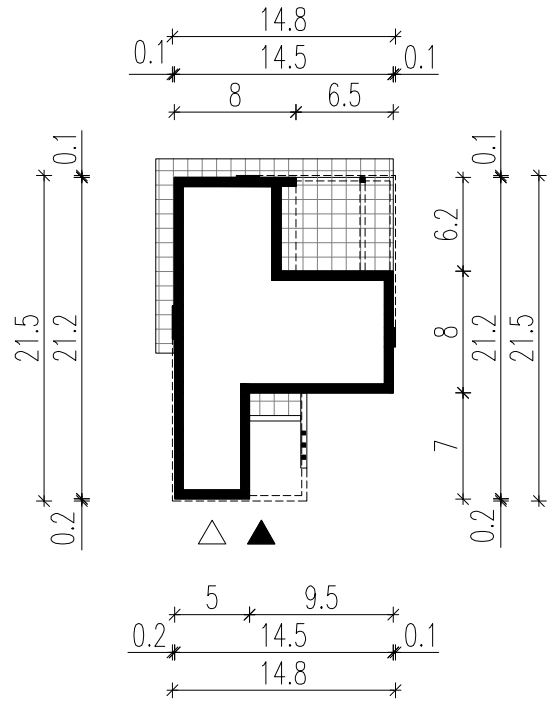

WERSJA LUSTRZANA

LEGENDA

Obrys budynku

Tarasy

Wejście główne

Wjazd do garażu

HOMEKONCEPT.

HOMEKONCEPT
ul. Grzegorzewska 67F/1, 31-559 Kraków
www.homekoncept.pl

Temat opracowania:
PROJEKT BUDOWLANY DOMU JEDNORODZINNEGO Z GARAŻEM
Home KONCEPT 32

Branża: ARCHITEKTURA Data opracowania:

Faza:

Projektant:

Inwestor:

Adres inwestycji:

Adaptacja: Data adaptacji:

Skala: **1:500** Nazwa rysunku: **OBRYS BUDYNKU** Nr rysunku: