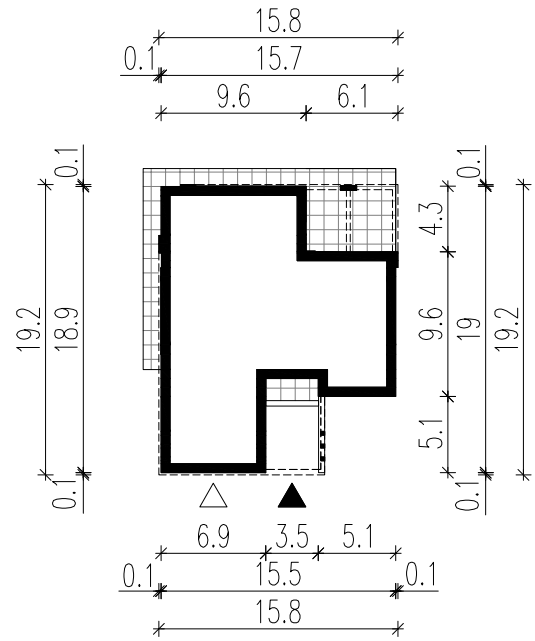

WERSJA LUSTRZANA

LEGENDA

Obrys budynku

Tarasy

Wejście główne

Wjazd do garażu

HOMEKONCEPT

HOMEKONCEPT
ul. Grzegorzewska 67F/1, 31-559 Kraków
www.homekoncept.pl

Temat opracowania:

PROJEKT BUDOWLANY DOMU JEDNORODZINNEGO Z GARAŻEM
HOMEKONCEPT 33 wariant 1

Skala:

1:500

Nazwa rysunku:

OBRYŚ BUDYNKU