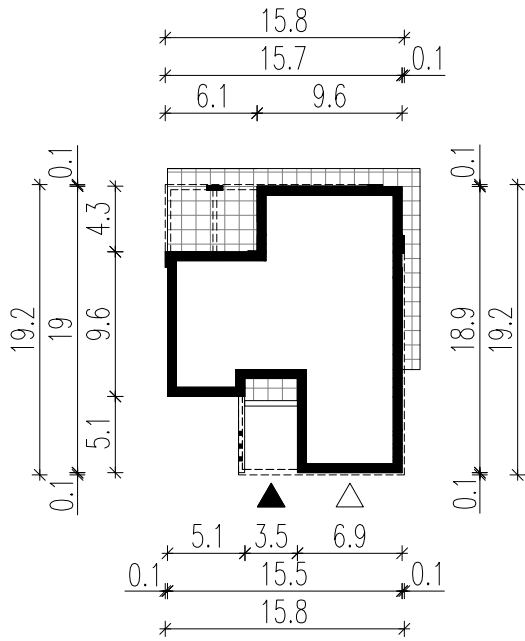

WERSJA PODSTAWOWA