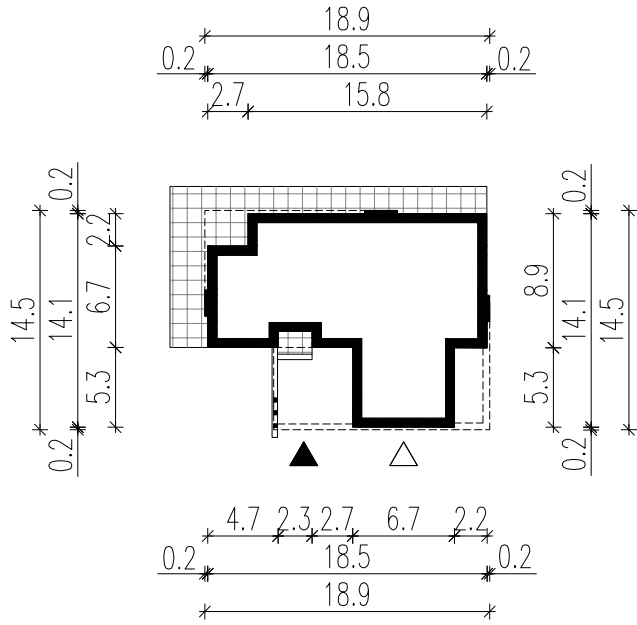

WERSJA PODSTAWOWA

WERSJA LUSTRZANA

LEGENDA

Obrys budynku

Tarasy

Wejście główne

Wjazd do garażu

HOMEKONCEPT

HOMEKONCEPT
ul. Grzegorzewska 67F/1, 31-559 Kraków
www.homekoncept.pl

Temat opracowania:
PROJEKT BUDOWLANY DOMU JEDNORODZINNEGO Z GARAŻEM
HOMEKONCEPT 38 wariant 1

Skala: **1:500** Nazwa rysunku: **OBRYS BUDYNKU**