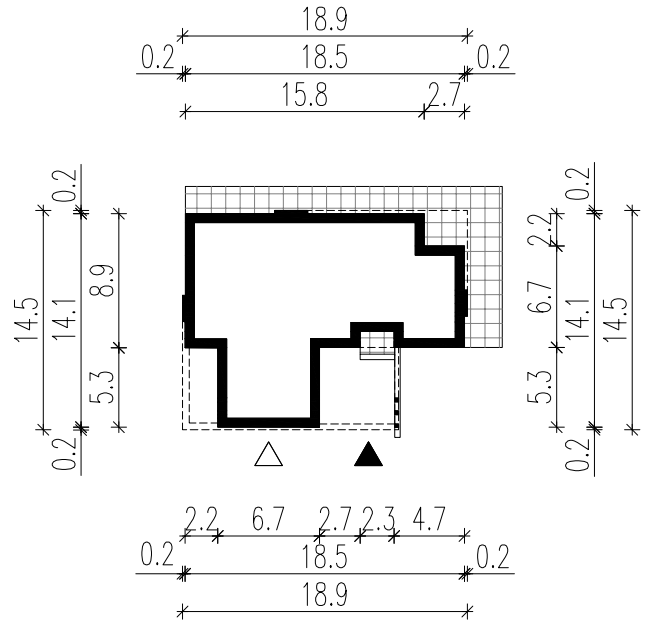

WERSJA PODSTAWOWA

WERSJA LUSTRZANA

LEGENDA

Obrys budynku

Tarasy

Wejście główne

Wjazd do garażu

HOMEKONCEPT

HOMEKONCEPT
ul. Grzegorzewska 67F/1, 31-559 Kraków
www.homekoncept.pl

Temat opracowania:
PROJEKT BUDOWLANY DOMU JEDNORODZINNEGO Z GARAŻEM
HOMEKONCEPT 38 wariant 1

Skala: **1:500** Nazwa rysunku: **OBRYS BUDYNKU**