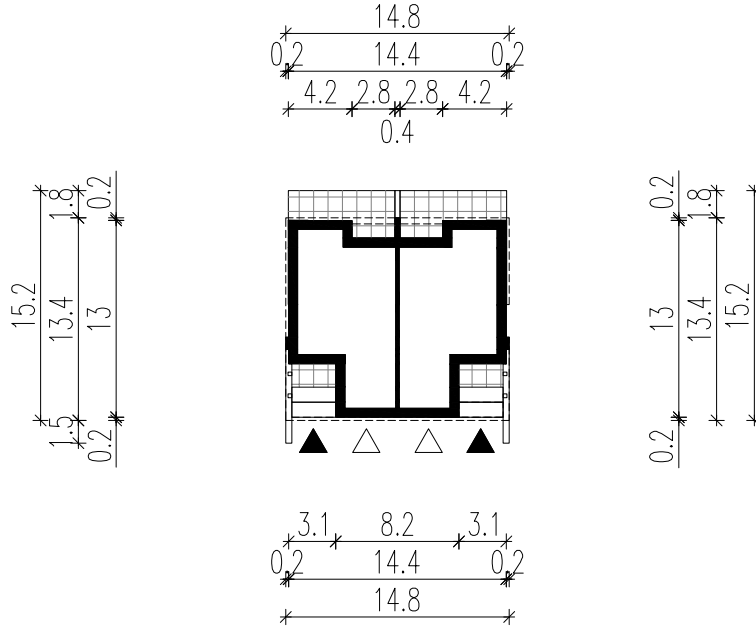

WERSJA PODSTAWOWA

LEGENDA

Obrys budynku

Tarasy

Wejście główne

Wjazd do garażu

HOMEKONCEPT.

HOMEKONCEPT
ul. Grzegorzewska 67F/1, 31-559 Kraków
www.homekoncept.pl

Temat opracowania:
PROJEKT BUDOWLANY DOMU JEDNORODZINNEGO
DWULOKALOWEGO Z GARAŻEM Home KONCEPT 52 D

Branża: ARCHITEKTURA Data opracowania:

Faza:

Projektant:

Inwestor:

Adres inwestycji:

Adaptacja: Data adaptacji:

Skala: **1:500** Nazwa rysunku: **OBRYS BUDYNKU** Nr rysunku: