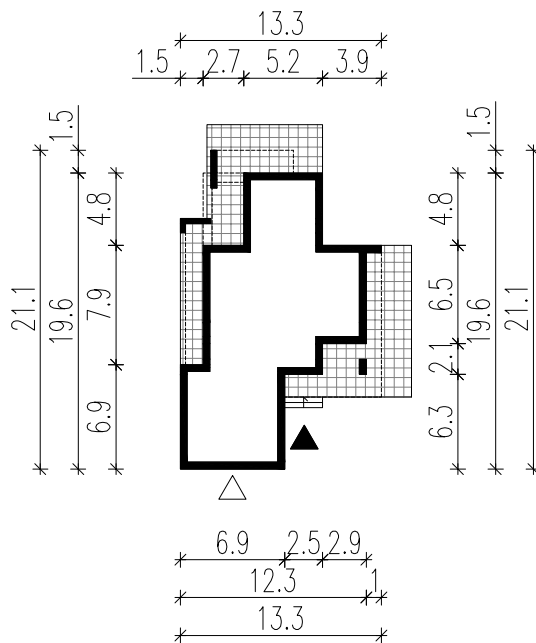

WERSJA LUSTRZANA

LEGENDA

Obrys budynku

Tarasy

Wejście główne

Wjazd do garażu

HOMEKONCEPT.

HOMEKONCEPT
ul. Grzegorzeczka 67F/1, 31-559 Kraków
www.homekoncept.pl

Temat opracowania:
PROJEKT BUDOWLANY DOMU JEDNORODZINNEGO Z GARAŻEM
Home KONCEPT 56

Branża: ARCHITEKTURA Data opracowania:

Faza:

Projektant:

Inwestor:

Adres inwestycji:

Adaptacja: Data adaptacji:

Skala: **1:500** Nazwa rysunku: **OBRYS BUDYNKU** Nr rysunku: