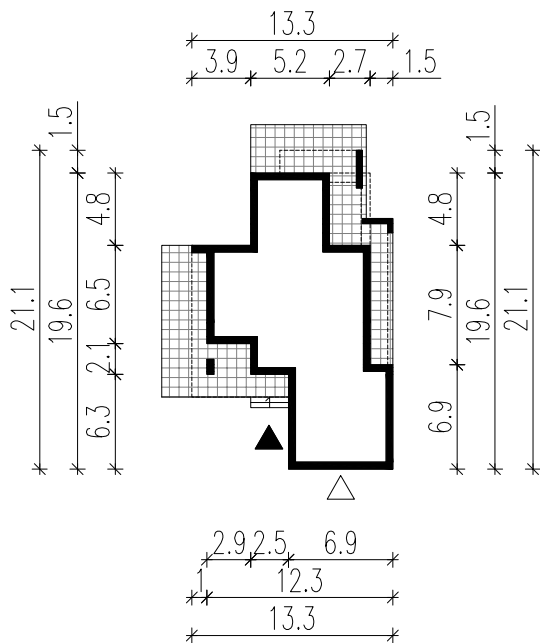

WERSJA PODSTAWOWA