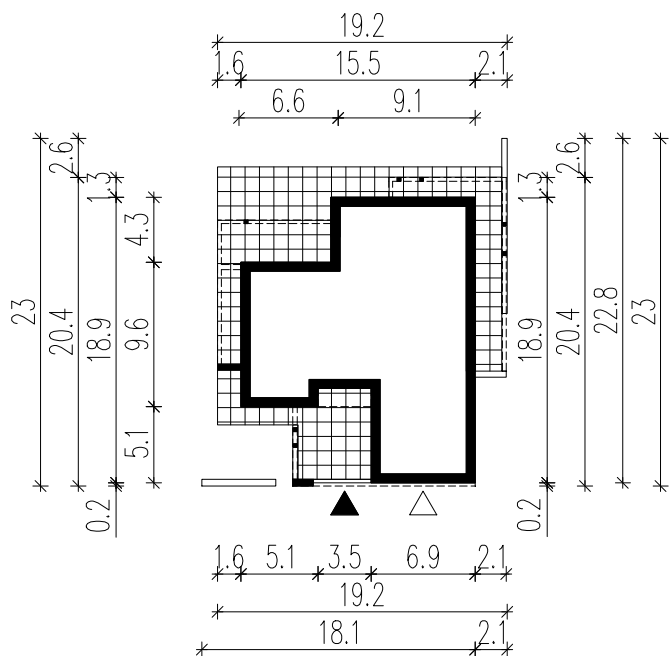

WERSJA PODSTAWOWA