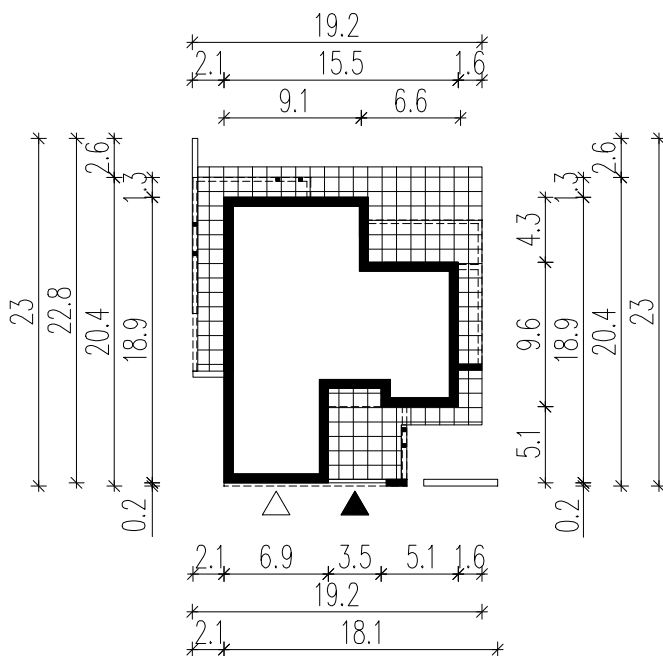

WERSJA LUSTRZANA

LEGENDA

Obrys budynku

Tarasy

Wejście główne

Wjazd do garażu

HOMEKONCEPT.

HOMEKONCEPT
ul. Grzegorzewska 67F/1, 31-559 Kraków
www.homekoncept.pl

Temat opracowania:
PROJEKT BUDOWLANY DOMU JEDNORODZINNEGO Z GARAŻEM
Home KONCEPT 58

Branża: ARCHITEKTURA Data opracowania:

Faza:

Projektant:

Inwestor:

Adres inwestycji:

Adaptacja: Data adaptacji:

Skala: **1:500** Nazwa rysunku: **OBRYŚ BUDYNKU** Nr rysunku: