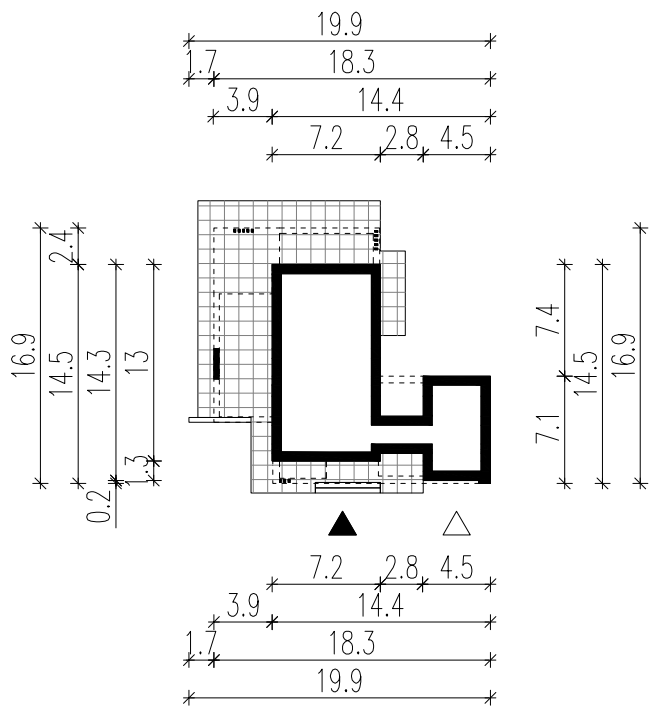

WERSJA PODSTAWOWA

WERSJA LUSTRZANA

- LEGENDA**
-  Obrys budynku
 -  Tarasy
 -  Wejście główne
 -  Wjazd do garażu

HOMEKONCEPT		
HOMEKONCEPT ul. Grzegorzewska 67F/1, 31-559 Kraków www.homekoncept.pl		
Temat opracowania: PROJEKT BUDOWLANY DOMU JEDNORODZINNEGO Z GARAŻEM HOMEKONCEPT 66 A G1		
Branża:	ARCHITEKTURA	Data opracowania:
Faza:		
Projektant:		
Inwestor:		
Adres inwestycji:		
Adaptacja:		Data adaptacji:
Skala:	Nazwa rysunku:	Nr rysunku:
1:500	OBRYŚ BUDYNKU	
<small>Niniejsze opracowanie stanowi dzieło autorskie i podlega ochronie zgodnie z ustawą z dnia 4 lutego 1994 r. o prawie autorskim i prawach pokrewnych. Oryginalny projekt zawiera hologram na stronie tytułowej na rzucie parteru i poddasza, pieczętkę w kolorze niebieskim na rysunkach architektonicznych.</small>		