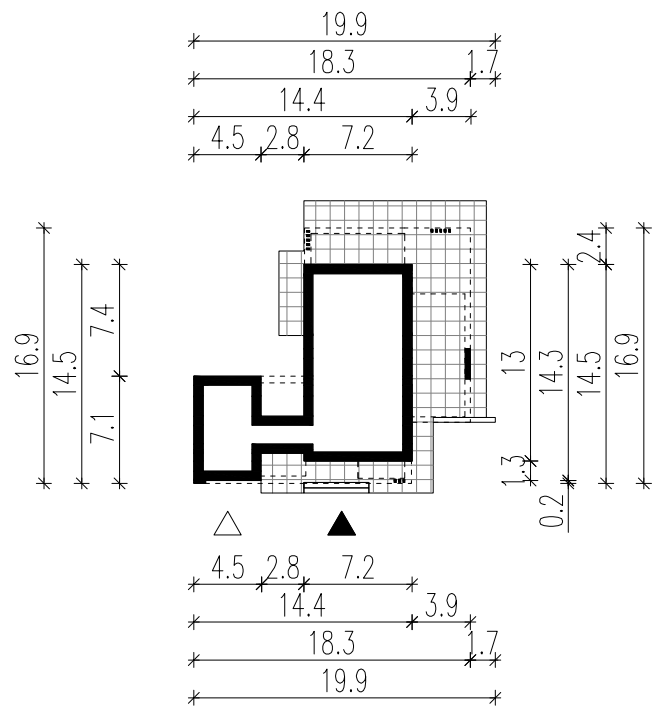

WERSJA PODSTAWOWA

WERSJA LUSTRZANA

- LEGENDA**
-  Obrys budynku
 -  Tarasy
 -  Wejście główne
 -  Wjazd do garażu

HOMEKONCEPT		
HOMEKONCEPT ul. Grzegorzewska 67F/1, 31-559 Kraków www.homekoncept.pl		
Temat opracowania: PROJEKT BUDOWLANY DOMU JEDNORODZINNEGO Z GARAŻEM HOMEKONCEPT 66 A G1		
Branża:	ARCHITEKTURA	Data opracowania:
Faza:		
Projektant:		
Inwestor:		
Adres inwestycji:		
Adaptacja:		Data adaptacji:
Skala:	Nazwa rysunku:	Nr rysunku:
1:500	OBRYŚ BUDYNKU	
<small>Niniejsze opracowanie stanowi dzieło autorskie i podlega ochronie zgodnie z ustawą z dnia 4 lutego 1994 r. o prawie autorskim i prawach pokrewnych. Oryginalny projekt zawiera hologram na stronie tytułowej na rzucie parteru i poddasza, pieczętkę w kolorze niebieskim na rysunkach architektonicznych.</small>		