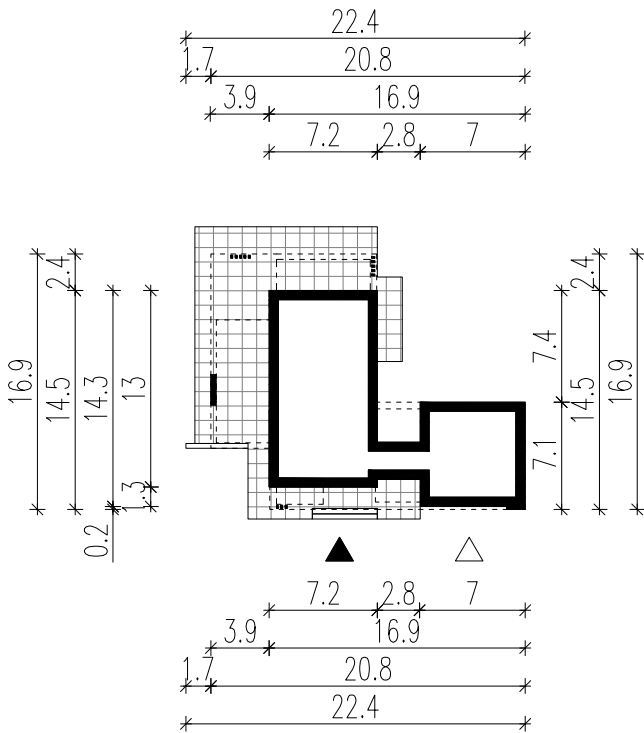

WERSJA PODSTAWOWA