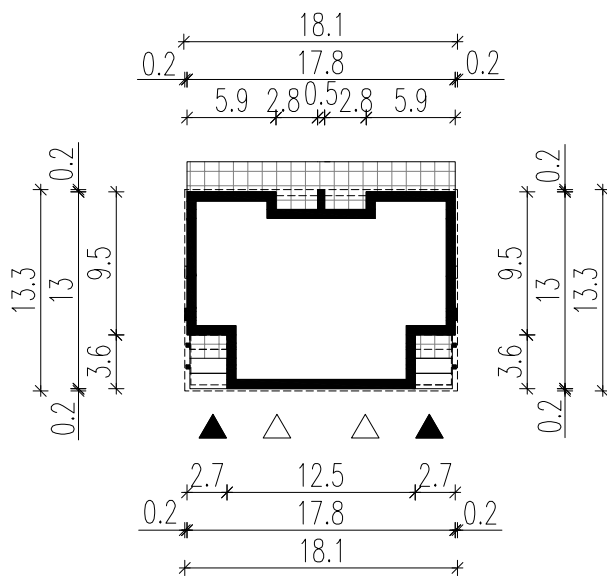

WERSJA PODSTAWOWA

LEGENDA

Obrys budynku

Tarasy

Wejście główne

Wjazd do garażu

HOMEKONCEPT.

HOMEKONCEPT
ul. Grzegorzeczka 67F/1, 31-559 Kraków
www.homekoncept.pl

Temat opracowania:
PROJEKT BUDOWLANY DOMU JEDNORODZINNEGO
DWULOKALOWEGO Z GARAŻEM HOMEKONCEPT 76 D

Branża: ARCHITEKTURA Data opracowania:

Faza:

Projektant:

Inwestor:

Adres inwestycji:

Adaptacja: Data adaptacji:

Skala: **1:500** Nazwa rysunku: **OBRYŚ BUDYNKU** Nr rysunku: