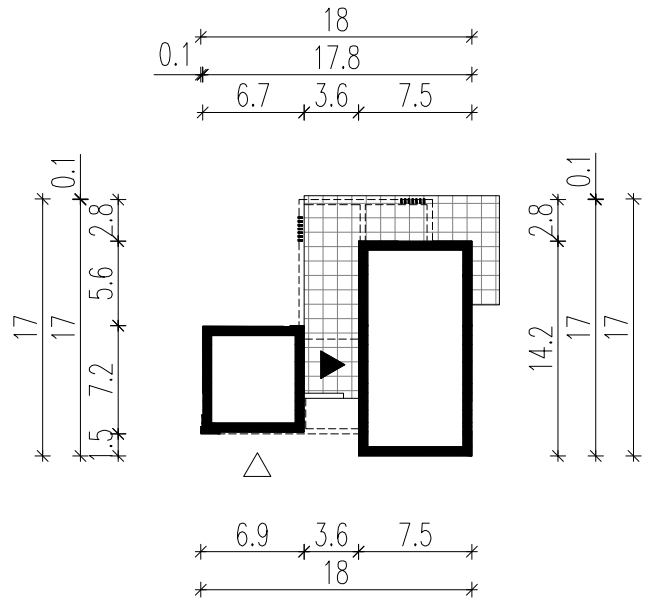

WERSJA LUSTRZANA

LEGENDA

Obrys budynku

Tarasy

Wejście główne

Wjazd do garażu

HOMEKONCEPT

HOMEKONCEPT
ul. Grzegorzewska 67F/1, 31-559 Kraków
www.homekoncept.pl

Temat opracowania:
PROJEKT BUDOWLANY DOMU JEDNORODZINNEGO Z GARAŻEM
HOMEKONCEPT 80 G2

Skala: **1:500** Nazwa rysunku: **OBRYŚ BUDYNKU**