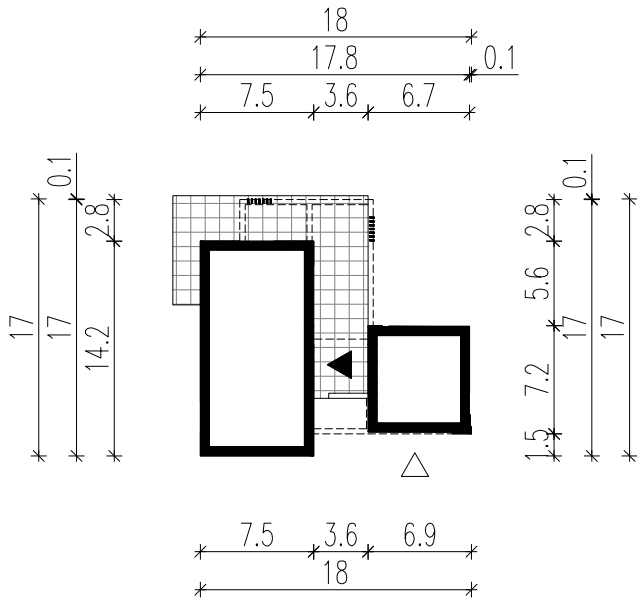

WERSJA PODSTAWOWA