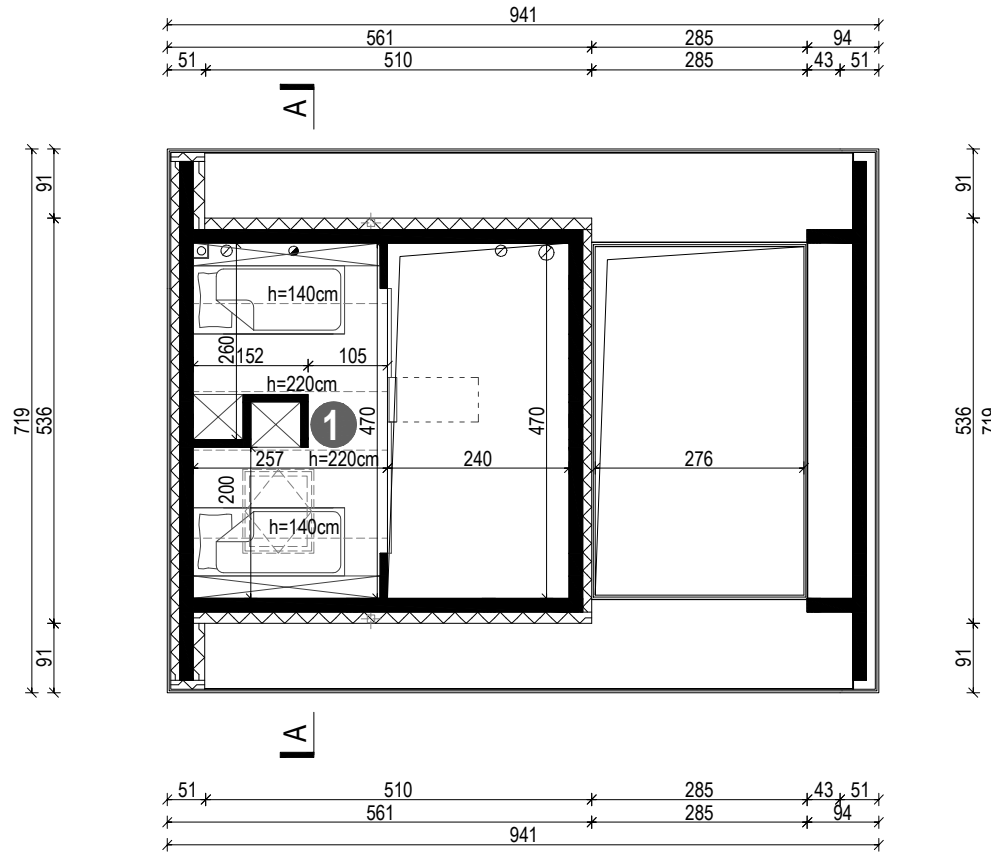

HOMEKONCEPT 85 DL

WERSJA PODSTAWOWA - RZUT ANTRESOLI

POWIERZCHNIA ANTRESOLI 7,70 m² (11,65) m²

1. ANTRESOLA 7,70 m² (11,65) m²

HOMEKONCEPT 85 DL

WERSJA PODSTAWOWA - PRZEKRÓJ A-A