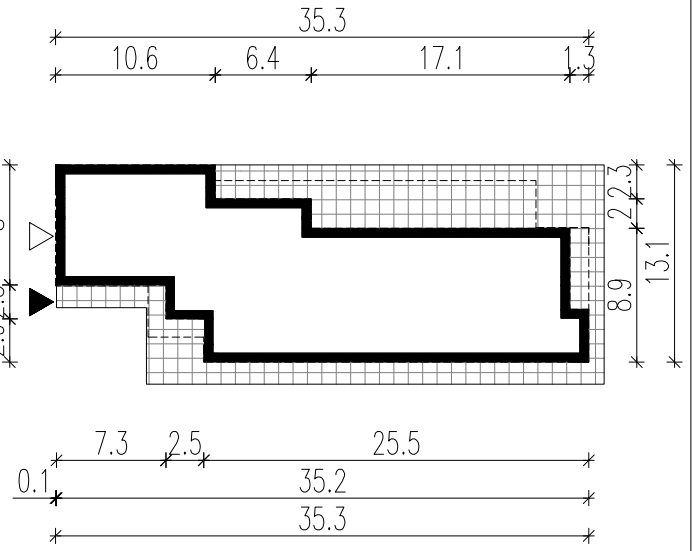

WERSJA PODSTAWOWA

WERSJA LUSTRZANA

LEGENDA

- Obrys budynku
- Tarasy
- Wejście główne
- Wjazd do garażu

HOMEKONCEPT.

HOMEKONCEPT
ul. Grzegorzeczka 67F/1, 31-559 Kraków
www.homekoncept.pl

Temat opracowania:
PROJEKT BUDOWLANY DOMU JEDNORODZINNEGO Z GARAŻEM
HOMEKONCEPT 90 wariant 1

Branża: ARCHITEKTURA Data opracowania:

Faza:

Projektant:

Inwestor:

Adres inwestycji:

Adaptacja: Data adaptacji:

Skala: **1:500** Nazwa rysunku: **OBRYŚ BUDYNKU** Nr rysunku: