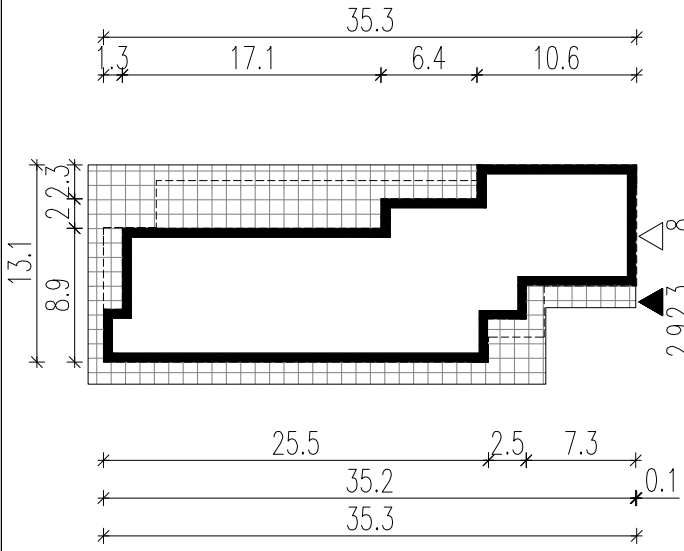

WERSJA PODSTAWOWA

WERSJA LUSTRZANA

LEGENDA

- Obrys budynku
- Tarasy
- Wejście główne
- Wjazd do garażu

HOMEKONCEPT.

HOMEKONCEPT
ul. Grzegorzeczka 67F/1, 31-559 Kraków
www.homekoncept.pl

Temat opracowania:
PROJEKT BUDOWLANY DOMU JEDNORODZINNEGO Z GARAŻEM
HOMEKONCEPT 90 wariant 1

Branża: ARCHITEKTURA Data opracowania:

Faza:

Projektant:

Inwestor:

Adres inwestycji:

Adaptacja: Data adaptacji:

Skala: **1:500** Nazwa rysunku: **OBRYŚ BUDYNKU** Nr rysunku: