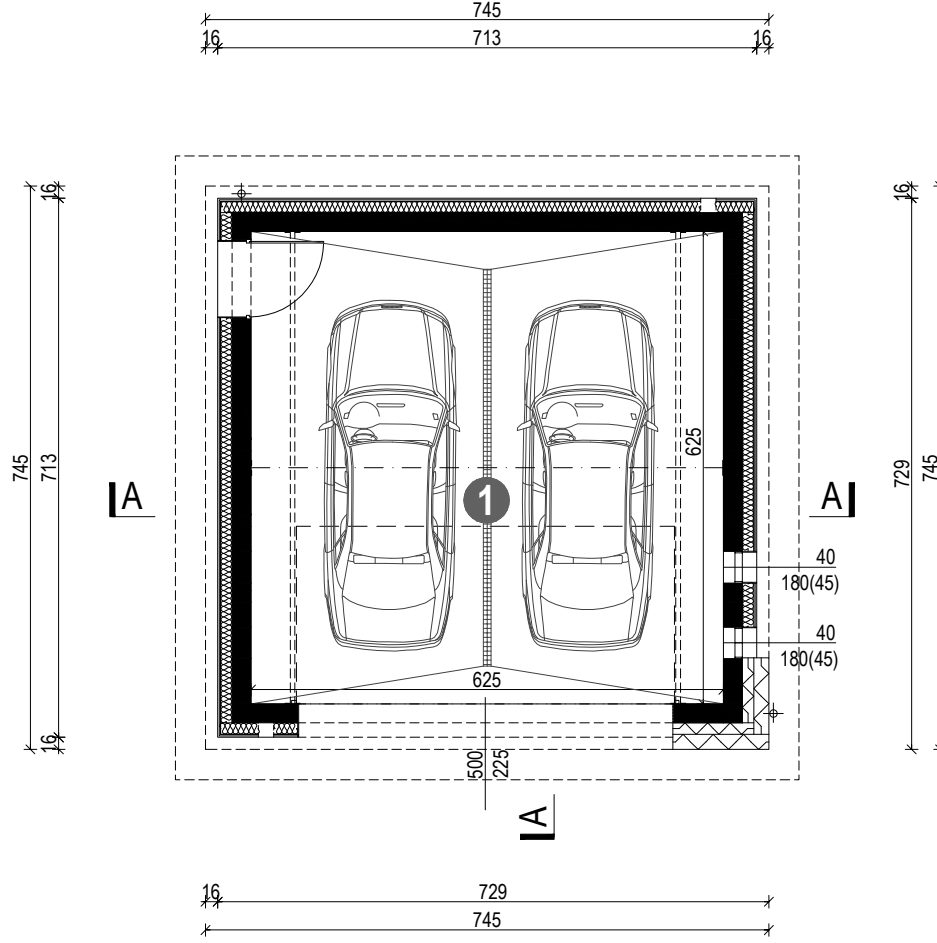

HOMEKONCEPT G 03

WERSJA PODSTAWOWA - RZUT PARTERU

POWIERZCHNIA GARAŻU **39,06 m²**

1. GARAŻ **39,06 m²**

HOMEKONCEPT G 03

WERSJA PODSTAWOWA - PRZEKRÓJ A-A