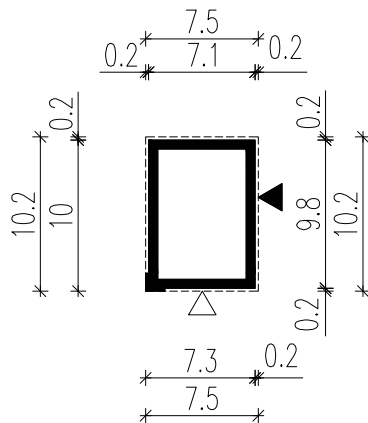

WERSJA LUSTRZANA

LEGENDA

Obrys budynku

Tarasy

Wejście główne

Wjazd do garażu

HOMEKONCEPT.

HOMEKONCEPT
ul. Grzegorzeczka 67F/1, 31-559 Kraków
www.homekoncept.pl

Temat opracowania: PROJEKT BUDOWLANY GARAŻU HOMEKONCEPT G 04		
Branża: ARCHITEKTURA	Data opracowania:	
Faza:		
Projektant:		
Inwestor:		
Adres inwestycji:		
Adaptacja:		Data adaptacji:
Skala: 1:500	Nazwa rysunku: OBRYŚ BUDYNKU	Nr rysunku: