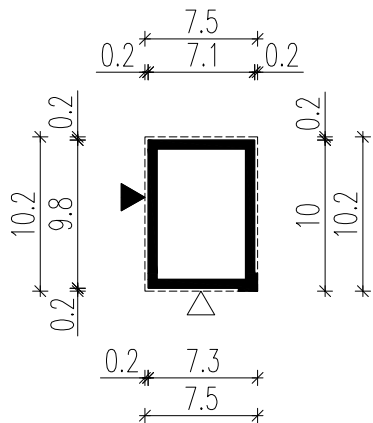

WERSJA PODSTAWOWA