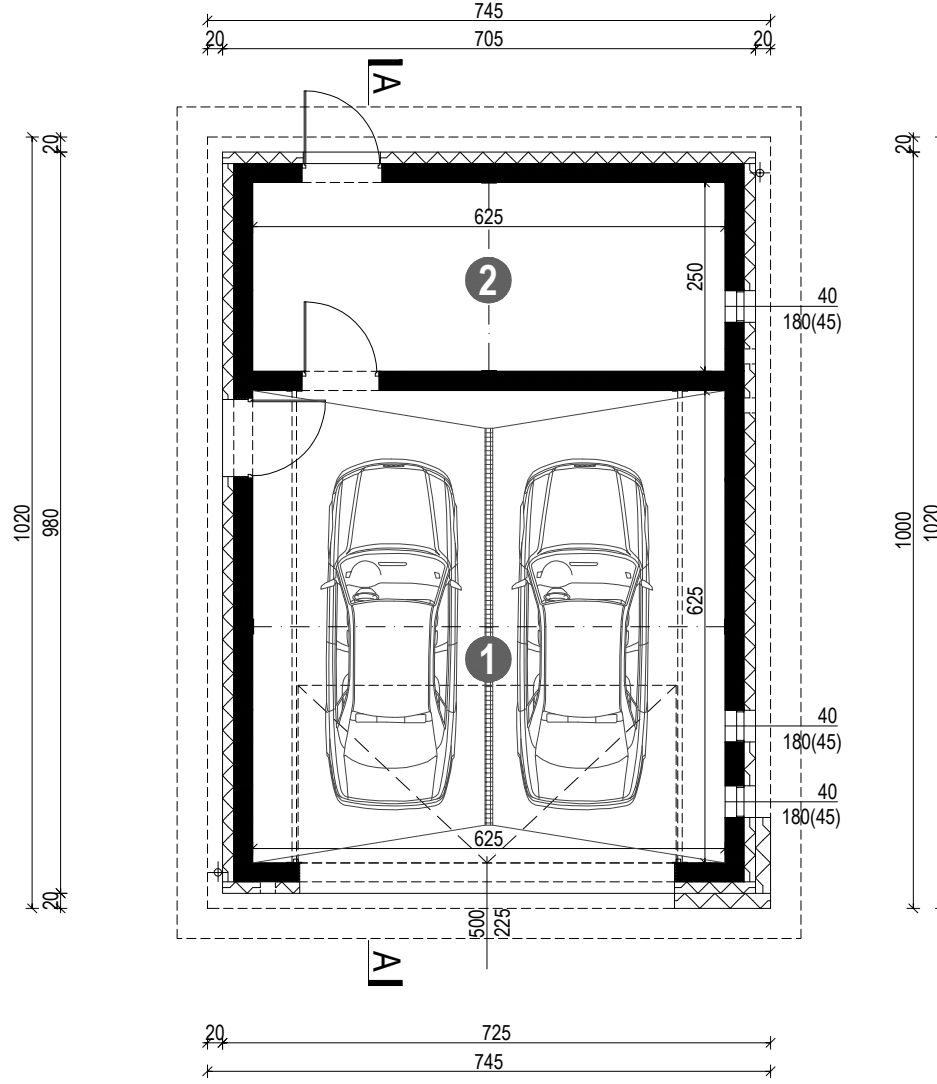

HOMEKONCEPT G 04

WERSJA PODSTAWOWA - RZUT PARTERU

POWIERZCHNIA GARAŻU **54,69 m²**

1. GARAŻ	39,06 m ²
2. POM. GOSPODARCZE	15,63 m ²

HOMEKONCEPT G 04

WERSJA PODSTAWOWA - PRZEKRÓJ A-A