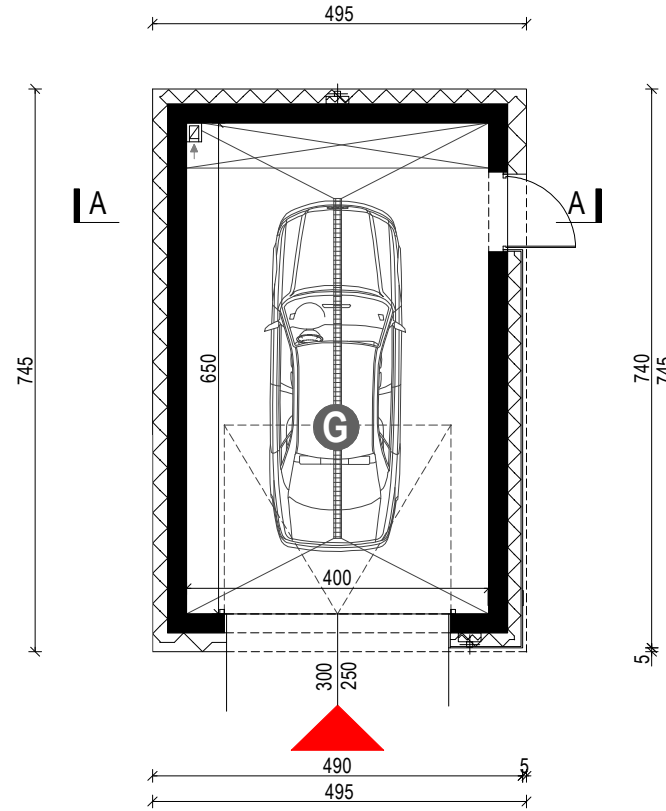

HOMEKONCEPT G 05

WERSJA PODSTAWOWA - RZUT PARTERU

POWIERZCHNIA GARAŻU 25,95 m²

G. GARAŻ 25,95 m²

HOMEKONCEPT G 05

WERSJA PODSTAWOWA - PRZEKRÓJ A-A