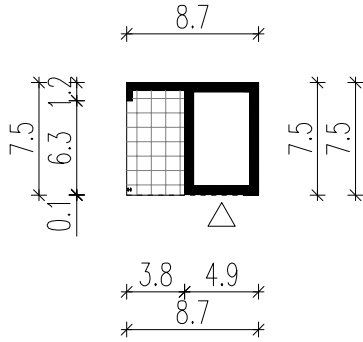

WERSJA PODSTAWOWA