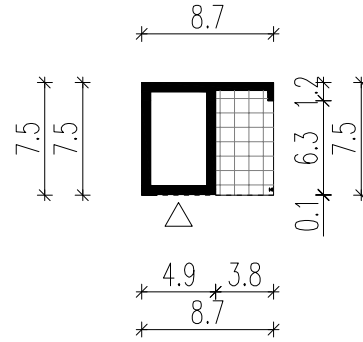

WERSJA LUSTRZANA

LEGENDA

Obrys budynku

Tarasy

Wejście główne

Wjazd do garażu

HOMEKONCEPT

HOMEKONCEPT
ul. Grzegorzewska 67F/1, 31-559 Kraków
www.homekoncept.pl

Temat opracowania:
PROJEKT BUDOWLANY GARAŻU HOMEKONCEPT G 06

Skala: **1:500** Nazwa rysunku: **OBRYŚ BUDYNKU**