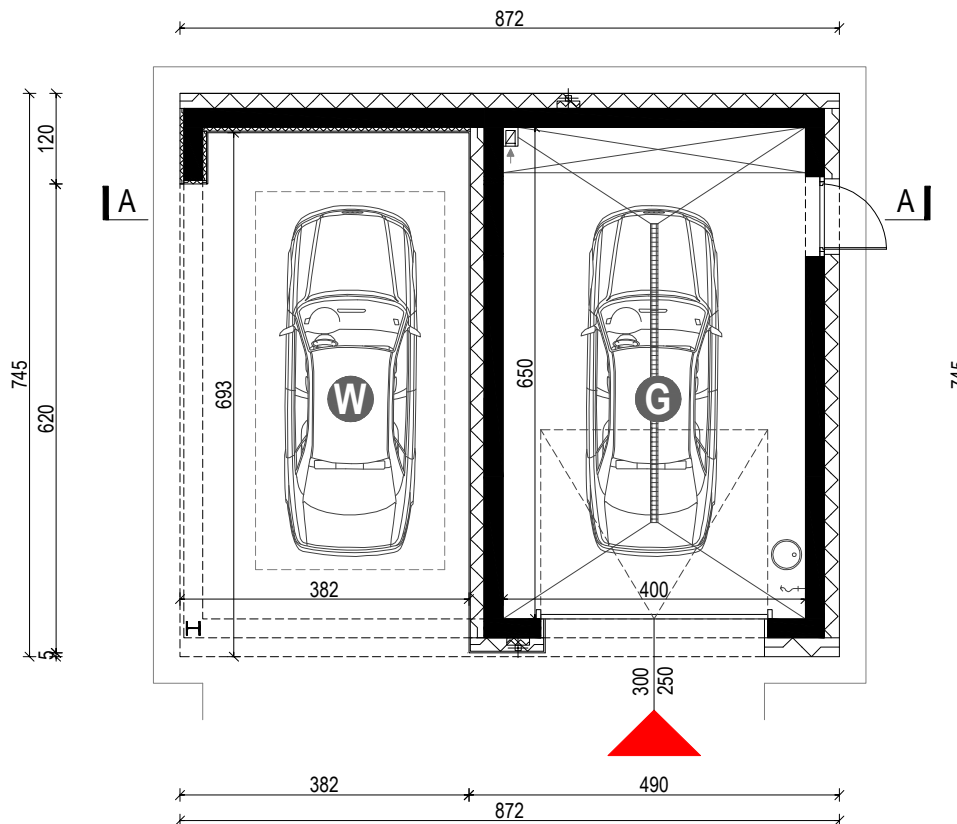

HOMEKONCEPT G 06

WERSJA PODSTAWOWA - RZUT PARTERU

POWIERZCHNIA GARAŻU 25,95 m²

G. GARAŻ 25,95 m²

W. WIATA 23,99 m²

HOMEKONCEPT G 06

WERSJA PODSTAWOWA - PRZEKRÓJ A-A