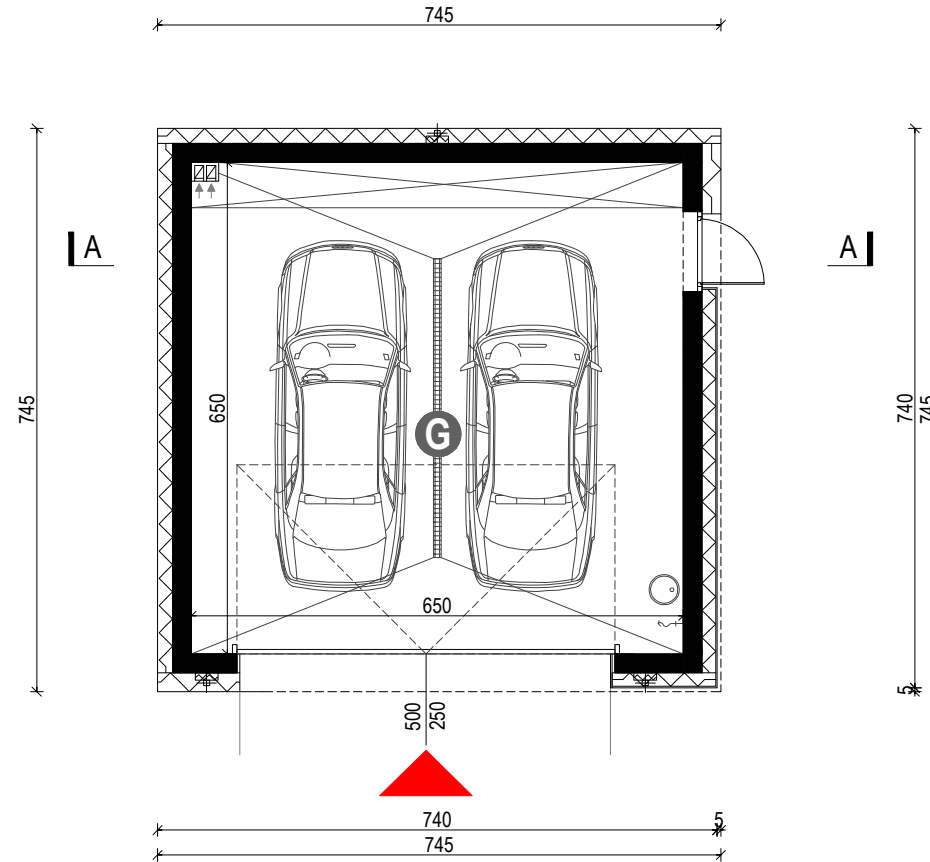

HOMEKONCEPT G 07

WERSJA PODSTAWOWA - RZUT PARTERU

POWIERZCHNIA GARAŻU 42,16 m²

G. GARAŻ 42,16 m²

HOMEKONCEPT G 07

WERSJA PODSTAWOWA - PRZEKRÓJ A-A