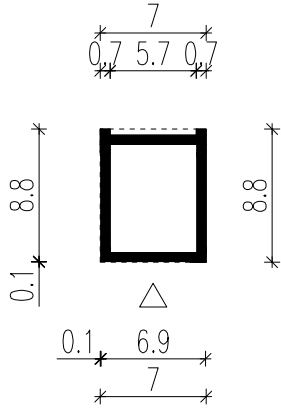

WERSJA PODSTAWOWA