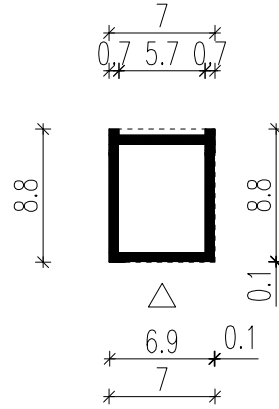

WERSJA LUSTRZANA