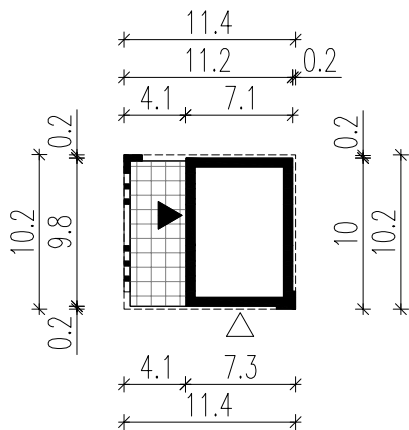

WERSJA PODSTAWOWA