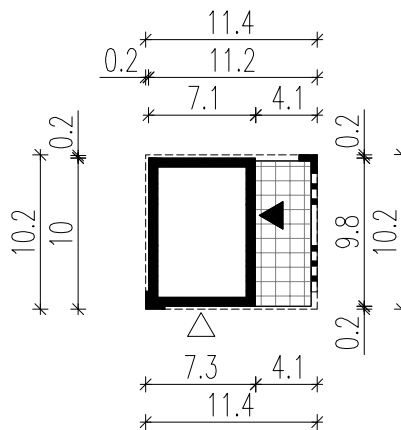

WERSJA LUSTRZANA

LEGENDA

Obrys budynku

Tarasy

Wejście główne

Wjazd do garażu

HOMEKONCEPT.

HOMEKONCEPT
ul. Grzegorzeczka 67F/1, 31-559 Kraków
www.homekoncept.pl

Temat opracowania:
PROJEKT BUDOWLANY GARAŻU HOMEKONCEPT G 02

Branża: ARCHITEKTURA Data opracowania:

Faza:

Projektant:

Inwestor:

Adres inwestycji:

Adaptacja: Data adaptacji:

Skala: **1:500** Nazwa rysunku: **OBRYS BUDYNKU** Nr rysunku: